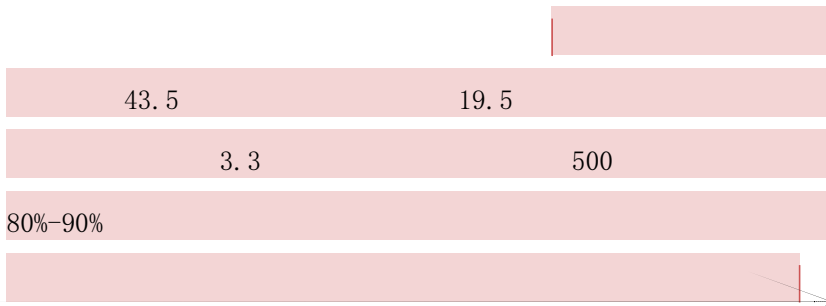

[Redacted text block]

1953

2.0 108

1953

1953

享 人 :  
① : 《 之 : 世  
》  
② : : :  
③ :

<https://jishi.cctv.com/2012/12/13/VIDE1358844149633718.shtml>

1913